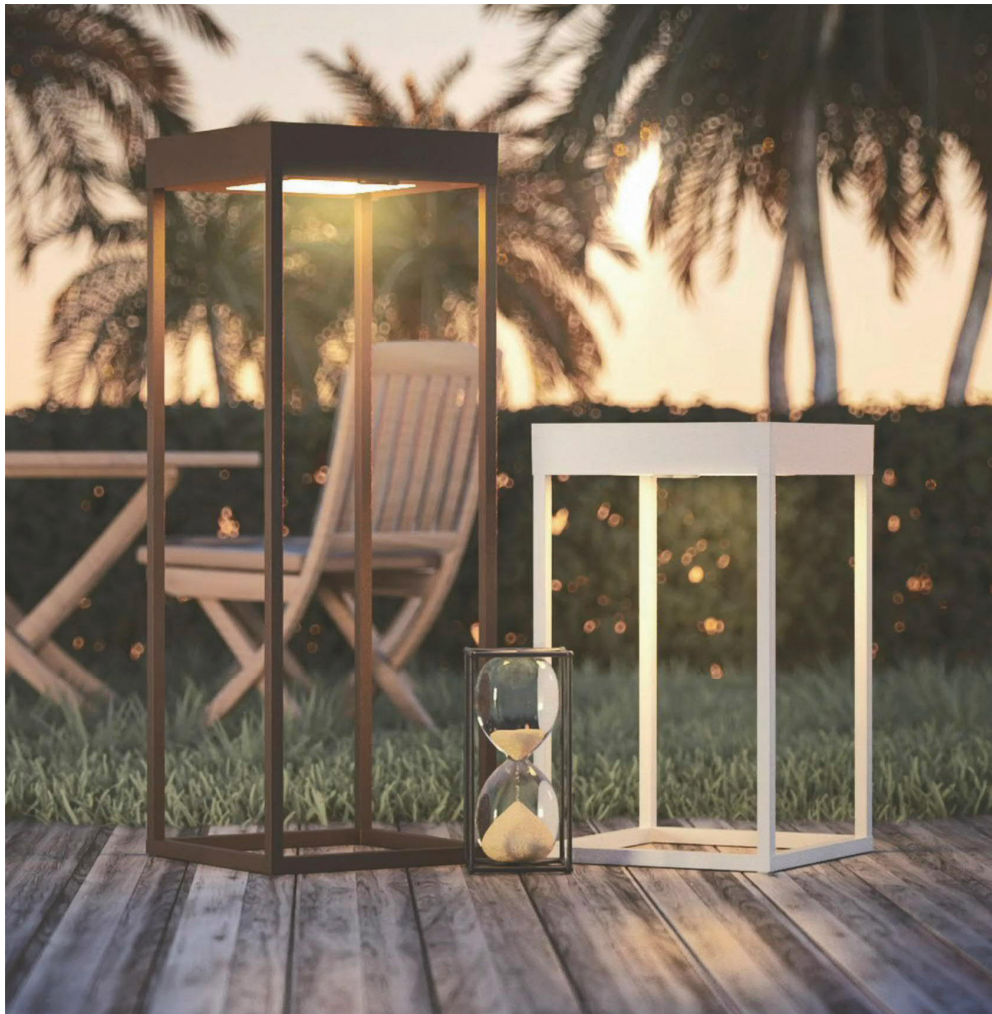

Fest verb. LED 2700 K, 200 lm.
H 50 cm x B 15 cm x D 15 cm.

Corten No. 802-006
Black No. 802-004
White No. 802-003

Model: Camilla Svendsen

LUCERNA SOLAR HYBRID

Wiederaufladbare Akku-Laternen – IP65, für aussen geeignet