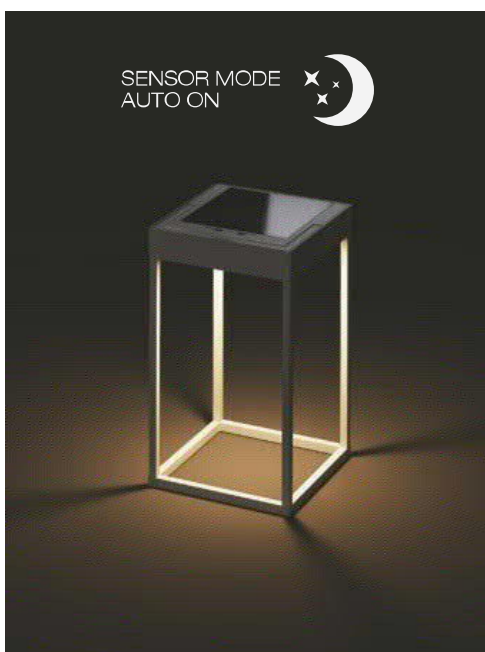

Fest verb. LED 2700 K, 200 lm.
H 50 cm x B 15 cm x D 15 cm.

Corten No. 802-006
Black No. 802-004
White No. 802-003

Model: Camilla Svendsen

LUCERNA SOLAR HYBRID

Wiederaufladbare Akku-Laternen – IP65, für aussen geeignet

Transparenz und leichte Struktur schaffen intime, Atmosphären, die die Faszination der Nacht unverändert hinterlassen.

Das Gestell besteht aus Alu-Druckguss und Alu-Strangpressprofilen, in den Farben matt schwarz, matt weiss und Corten-Finish