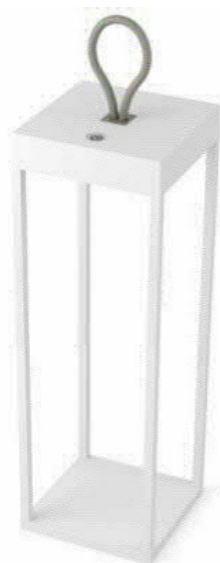

Photo:
Casper Alminde Poulsen

LOOM
DESIGN

LUCERNA

Rechargeable lantern

LUCERNA 30

Fest verb. LED 2700 K, 200 lm.
H 30 cm x B 15 cm x D 15 cm.

Corten No. 802-005
Black No. 802-002
White No. 802-001

LUCERNA 50

Fest verb. LED 2700 K, 200 lm.
H 50 cm x B 15 cm x D 15 cm.

Corten No. 802-006
Black No. 802-004
White No. 802-003

Model: Camilla Svendsen

LUCERNA SOLAR HYBRID

Wiederaufladbare Akku-Laternen – IP65, für aussen geeignet

Transparenz und leichte Struktur schaffen intime, Atmosphären, die die Faszination der Nacht unverändert hinterlassen.

Das Gestell besteht aus Alu-Druckguss und Alu-Strangpressprofilen, in den Farben matt schwarz, matt weiss und Corten-Finish