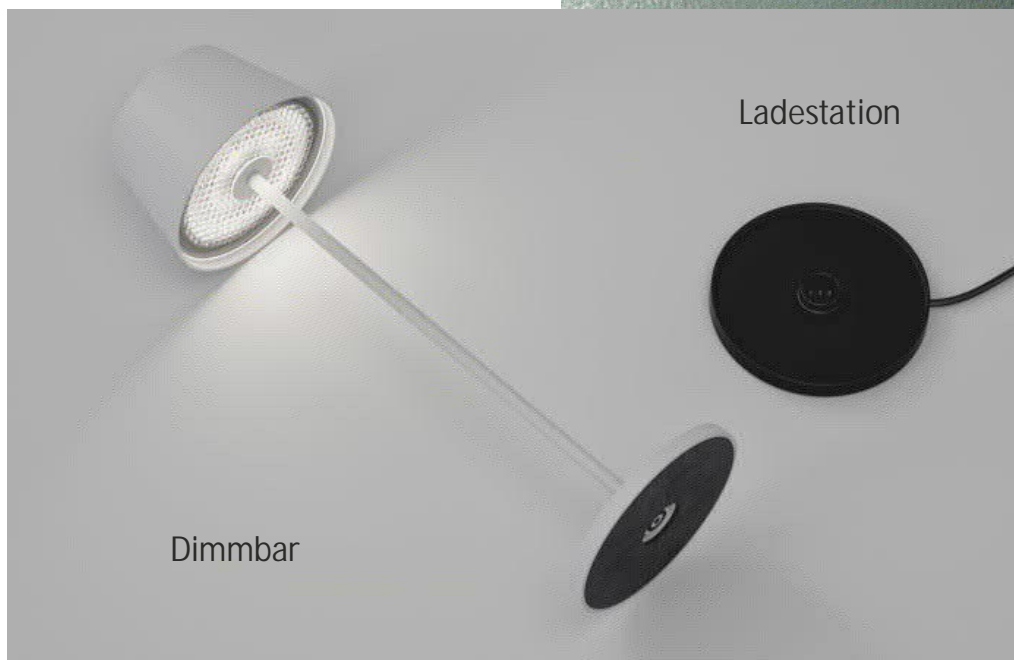

Leuchten überzogen mit einer Polyester-Pulverbeschichtung.

Diffusor aus Polycarbonat. Produkt ohne sichtbare Schrauben.

MODI

Optische Linsen
sehr effektiv

Touch Dimmer

Dimmbar

Ladestation

MODI

Rechargeable table light

H 35,8 cm. Ø Schirm 8,7cm, Fuss 11,2 cm.
Fest verb. LED 2,2W
K 2700 & 3000 (umschaltbar).
Lumen 150 - Touch Dimmer

Black No. 820-004
White No. 820-002
Corten No. 820-001
Green grey No. 820-003

Die Frey IP65 Wandleuchte hat ein trendiges Design mit Zylinderschirm und Kristallglaslinsen.

2 x 100° Abstrahlwinkel nach oben gerichtet und als Lichtkegel nach unten, was ein tolles Licht--Spiel an der Wand ergibt.

SIF

Deckenleuchte IP65

Sif IP65 ist ein stilvoller runder Deckenstrahler,
Der innen und aussen verwendet werden.

Hergestellt aus Aluminium-Druckguss
Kristallglaslinse, die für ein helles Licht sorgt
110° Abstrahlwinkel.