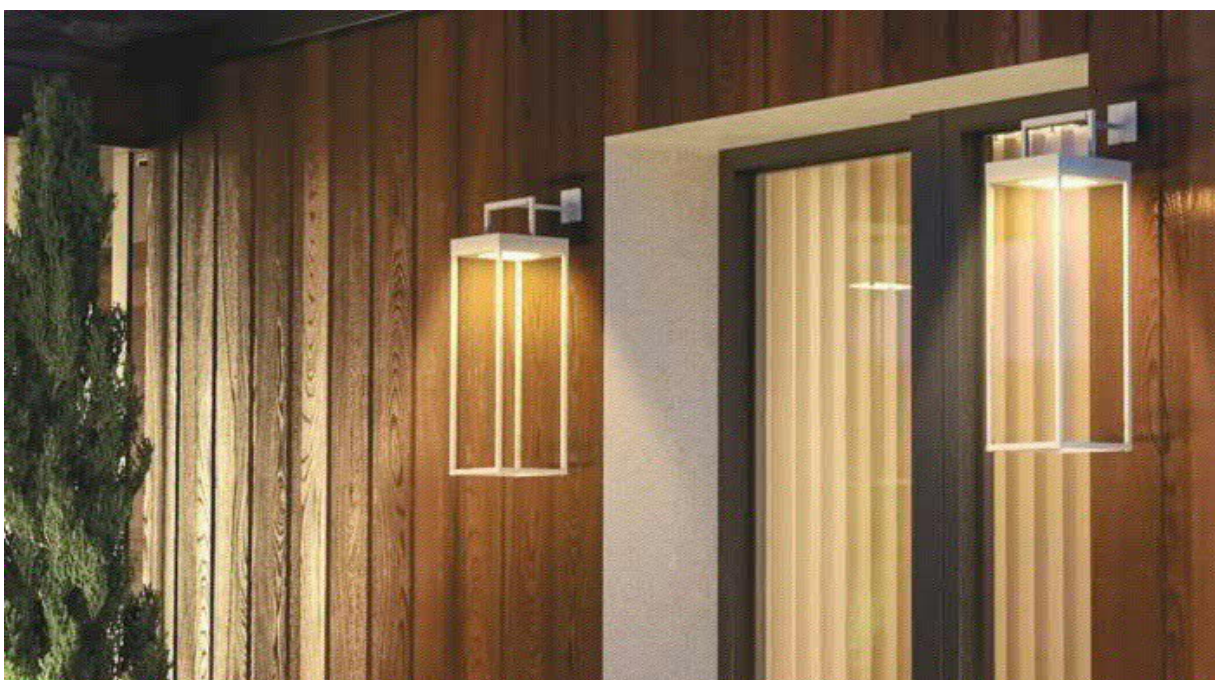

LUCERNA SOLAR HYBRID

Solar-Hybrid-Akku-Laterne.

Die Leuchte besteht aus hochwertigen technischen Komponenten des neuesten Technologiestandards: LI-Ionen-Akku, Elektronik und Solarpanel.

Die Leuchte besticht durch ihr, aufs Wesentliche reduzierte, klares Design. Der Zweck wird mit dem Raum ausgefüllt, der die Leuchte aussen umgibt.

Transparenz und leichte Struktur schaffen intime, Atmosphären, die die Faszination der Nacht unverändert hinterlassen.

Das Gestell besteht aus Alu-Druckguss und Alu-Strangpressprofilen, in den Farben matt schwarz, matt weiss und Corten-Finish

Die Materialien sind alle recycelbar.

Leichte Bedienung über Dämmerungssensortaste und Bedienknopf neben dem Solarpanel.