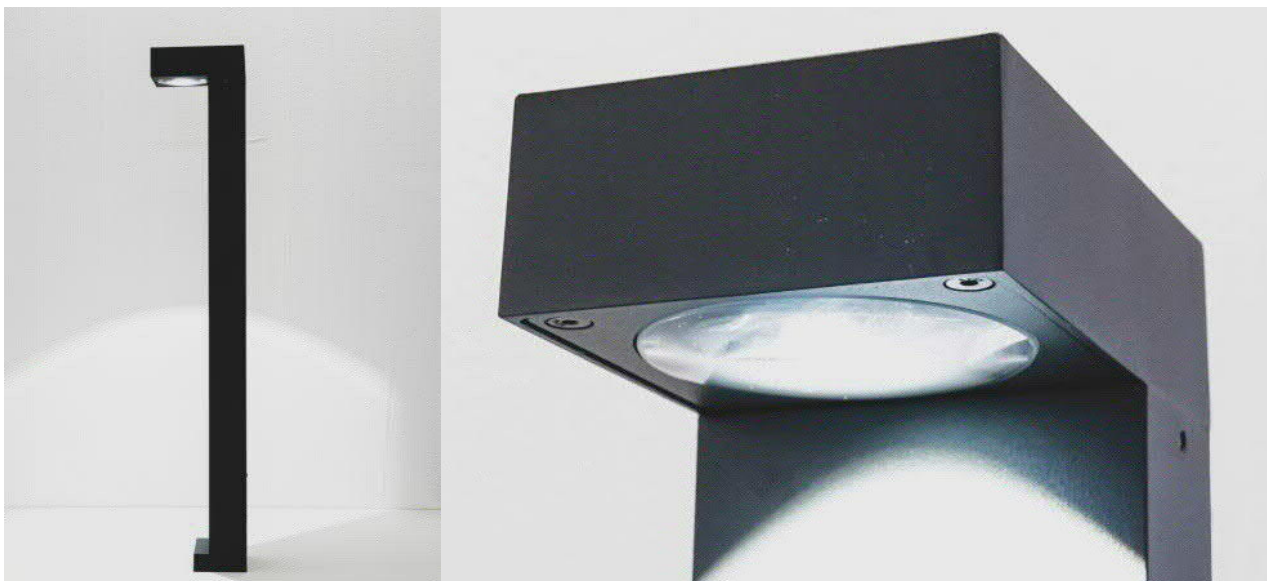

Integriertes LED-Licht, mit Kristallglaslinse,
100° Abstrahl-winkel nach unten für klares
Licht am Boden.

Fest verb. LED 2700 K, 6W 320 lm.
H 70 cm x W 9 cm x D 12,8 cm.

Black No. 814-001

FREY

Wandleuchte für indoor und outdoor IP65

Die Frey IP65 Wandleuchte hat ein trendiges Design mit Zylinderschirm und Kristallglaslinsen.

2 x 100° Abstrahlwinkel nach oben gerichtet und als Lichtkegel nach unten, was ein tolles Licht--Spiel an der Wand ergibt.

SIF

Deckenleuchte IP65

Sif IP65 ist ein stilvoller runder Deckenstrahler,
Der innen und aussen verwendet werden.

Hergestellt aus Aluminium-Druckguss
Kristallglaslinse, die für ein helles Licht sorgt
110° Abstrahlwinkel.