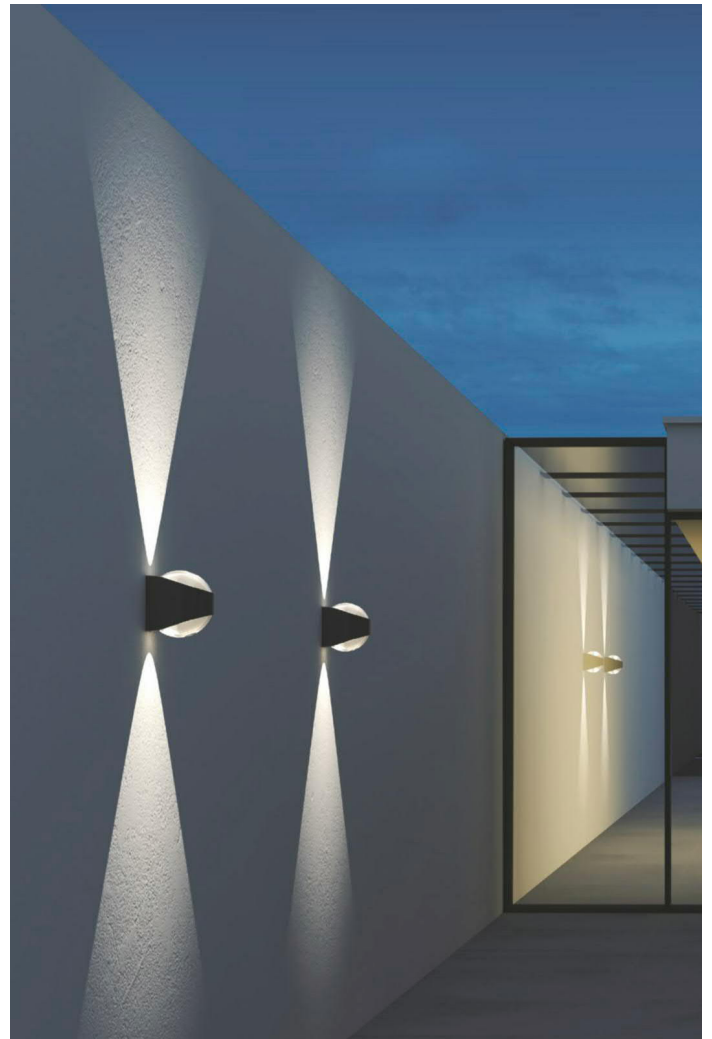

Multi Kontakt Lade-Station,
lädt 6 Leuchten gleichzeitig.
Sehr gut geeignet für Gewerbe
und Gastronomie...

Charging shelf,
including charger

No. 820-010

SAGA

Wandleuchte- indoor und outdoor IP65

Inspiriert vom Schmuckdesign,
Kunstwerke aus Glas.

Das Design beginnt mit der optischen
Linse.

Kunst gepaart mit Architektur.

SAGA

Wandleuchte- indoor und outdoor IP65

Aufwändige Linsenoptik für dreidimensionale Lichtwirkung

H 12 cm x W 10,5/12 cm
12,5W - 1250 lm - 2700 k - CRI 90
IP65 - light optics 2 x 80°

Die Frey IP65 Wandleuchte hat ein trendiges Design mit Zylinderschirm und Kristallglaslinsen.

2 x 100° Abstrahlwinkel nach oben gerichtet und als Lichtkegel nach unten, was ein tolles Licht--Spiel an der Wand ergibt.

SIF

Deckenleuchte IP65

Sif IP65 ist ein stilvoller runder Deckenstrahler,
Der innen und aussen verwendet werden.

Hergestellt aus Aluminium-Druckguss
Kristallglaslinse, die für ein helles Licht sorgt
110° Abstrahlwinkel.