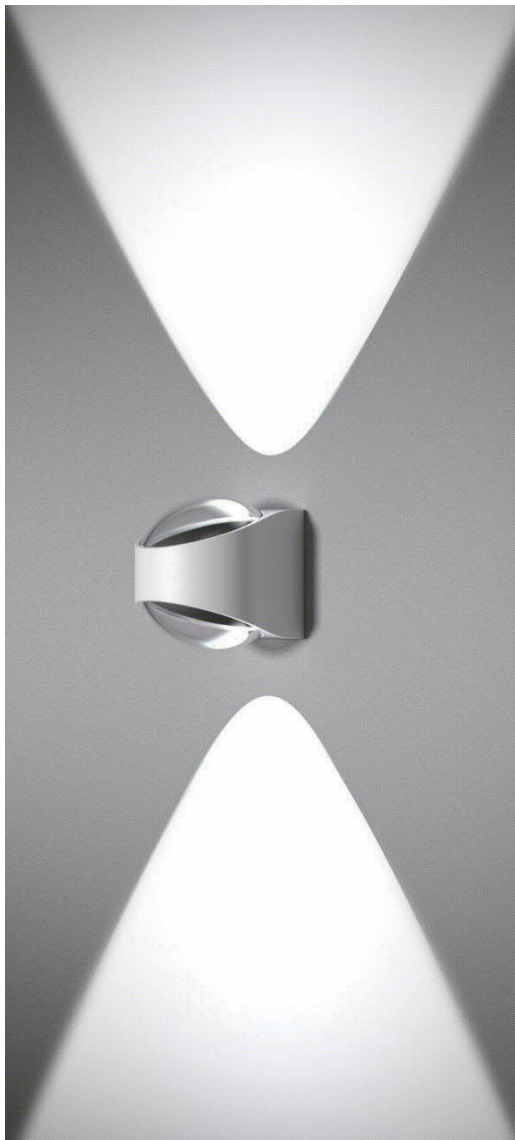

Rechargeable table light

H 35,8 cm. Ø Schirm 8,7cm, Fuss 11,2 cm.
Fest verb. LED 2,2W
K 2700 & 3000 (umschaltbar).
Lumen 150 - Touch Dimmer

Black No. 820-004
White No. 820-002
Corten No. 820-001
Green grey No. 820-003

Multi Kontakt Lade-Station,
lädt 6 Leuchten gleichzeitig.
Sehr gut geeignet für Gewerbe
und Gastronomie...

Charging shelf,
including charger

No. 820-010

SAGA

Wandleuchte- indoor und outdoor IP65

Inspiriert vom Schmuckdesign,
Kunstwerke aus Glas.

Das Design beginnt mit der optischen
Linse.

Kunst gepaart mit Architektur.

SAGA

Wandleuchte- indoor und outdoor IP65

Aufwändige Linsenoptik für dreidimensionale Lichtwirkung

H 12 cm x W 10,5/12 cm
12,5W - 1250 lm - 2700 k - CRI 90
IP65 - light optics 2 x 80°

Die Frey IP65 Wandleuchte hat ein trendiges Design mit Zylinderschirm und Kristallglaslinsen.

2 x 100° Abstrahlwinkel nach oben gerichtet und als Lichtkegel nach unten, was ein tolles Licht--Spiel an der Wand ergibt.