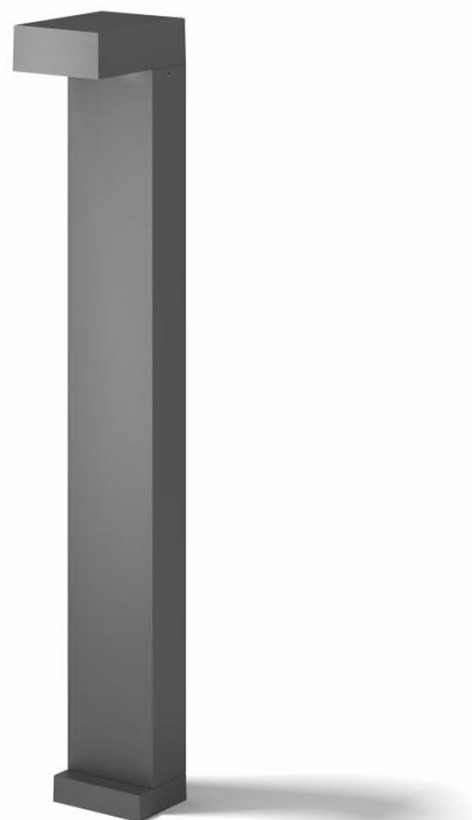

Integriertes LED-Licht, mit Kristallglaslinse,
100° Abstrahl-winkel nach unten für klares
Licht am Boden.

Fest verb. LED 2700 K, 6W 320 lm.
H 70 cm x W 9 cm x D 12,8 cm.

Black No. 814-001

FREY

Wandleuchte für indoor und outdoor IP65

Die Frey IP65 Wandleuchte hat ein trendiges Design mit Zylinderschirm und Kristallglaslinsen.

2 x 100° Abstrahlwinkel nach oben gerichtet und als Lichtkegel nach unten, was ein tolles Licht--Spiel an der Wand ergibt.

SIF

Deckenleuchte IP65

Sif IP65 ist ein stilvoller runder Deckenstrahler,
Der innen und aussen verwendet werden.

Hergestellt aus Aluminium-Druckguss
Kristallglaslinse, die für ein helles Licht sorgt
110° Abstrahlwinkel.