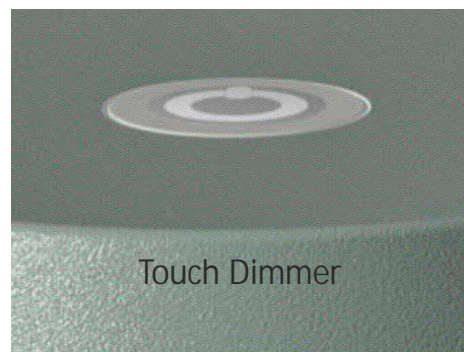

Leuchten überzogen mit einer Polyester-Pulverbeschichtung.

Diffusor aus Polycarbonat. Produkt ohne sichtbare Schrauben.

MODI

Optische Linsen
sehr effektiv

Touch Dimmer

Dimmbar

Ladestation

MODI

Rechargeable table light

H 35,8 cm. Ø Schirm 8,7cm, Fuss 11,2 cm.
Fest verb. LED 2,2W
K 2700 & 3000 (umschaltbar).
Lumen 150 - Touch Dimmer

Black No. 820-004
White No. 820-002
Corten No. 820-001
Green grey No. 820-003

Multi Kontakt Lade-Station,
lädt 6 Leuchten gleichzeitig.
Sehr gut geeignet für Gewerbe
und Gastronomie...

Charging shelf,
including charger

No. 820-010

SAGA

Wandleuchte- indoor und outdoor IP65

Inspiriert vom Schmuckdesign,
Kunstwerke aus Glas.