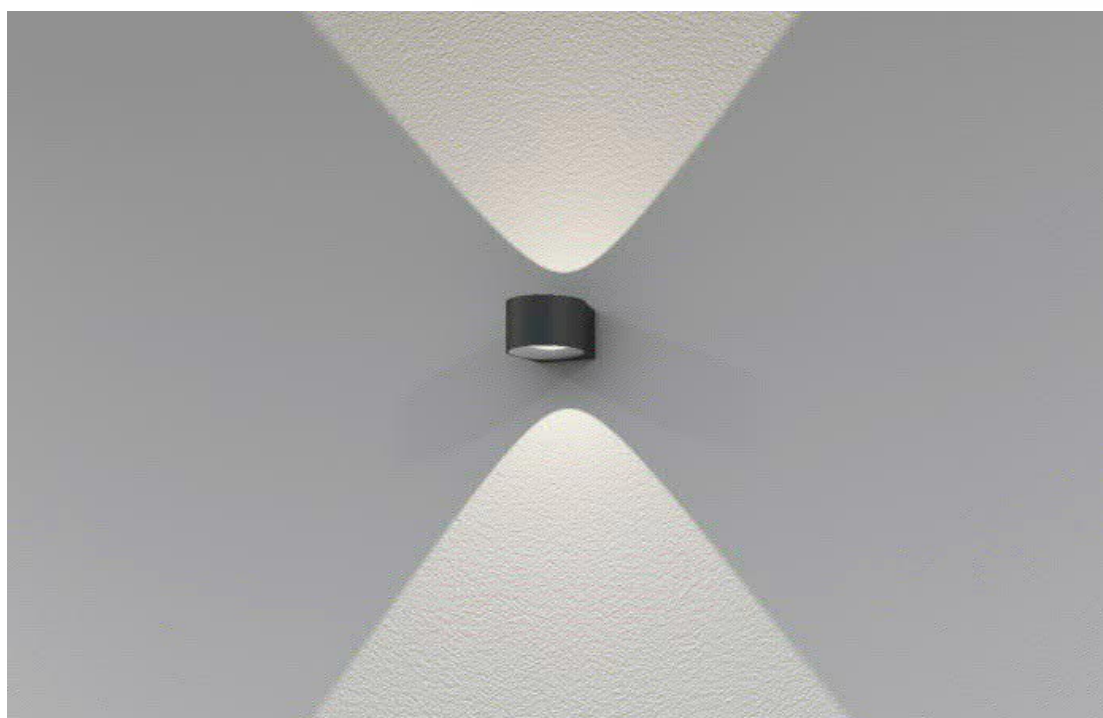

Transparenz und leichte Struktur schaffen intime, Atmosphären, die die Faszination der Nacht unverändert hinterlassen.

Das Gestell besteht aus Alu-Druckguss und Alu-Strangpressprofilen, in den Farben matt schwarz, matt weiss und Corten-Finish

Die Frey IP65 Wandleuchte hat ein trendiges Design mit Zylinderschirm und Kristallglaslinsen.

2 x 100° Abstrahlwinkel nach oben gerichtet und als Lichtkegel nach unten, was ein tolles Licht--Spiel an der Wand ergibt.

Die Leuchte hat eine eingebaute LED.

Material: Aluminium-Druckguss

Farben: schwarz oder weiß

Schutzart IP65.

Fest verb. LED 12W, 2700 K, 640 lm.

H 7,1 cm x Ø 10,7 cm x D 12,1 cm.

Black No. 808-001

White No. 808-002

SIF

Deckenleuchte IP65

Sif IP65 ist ein stilvoller runder Deckenstrahler,
Der innen und aussen verwendet werden.

Hergestellt aus Aluminium-Druckguss
Kristallglaslinse, die für ein helles Licht sorgt
110° Abstrahlwinkel.