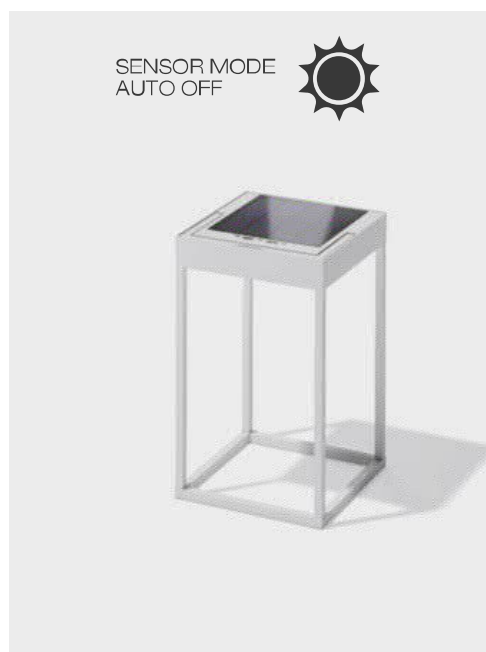

Photo:
Casper Alminde Poulsen

LOOM
DESIGN

LUCERNA

Rechargeable lantern

LUCERNA 30

Fest verb. LED 2700 K, 200 lm.
H 30 cm x B 15 cm x D 15 cm.

Corten No. 802-005
Black No. 802-002
White No. 802-001

LUCERNA 50

Fest verb. LED 2700 K, 200 lm.
H 50 cm x B 15 cm x D 15 cm.

Corten No. 802-006
Black No. 802-004
White No. 802-003

Model: Camilla Svendsen

LUCERNA SOLAR HYBRID

Wiederaufladbare Akku-Laternen – IP65, für aussen geeignet

LOOM
DESIGN

LUCERNA SOLAR HYBRID

Solar-Hybrid-Akku-Laterne.

Die Leuchte besteht aus hochwertigen technischen Komponenten des neuesten Technologiestandards: LI-Ionen-Akku, Elektronik und Solarpanel.

Die Leuchte besticht durch ihr, aufs Wesentliche reduzierte, klares Design. Der Zweck wird mit dem Raum ausgefüllt, der die Leuchte aussen umgibt.

Transparenz und leichte Struktur schaffen intime, Atmosphären, die die Faszination der Nacht unverändert hinterlassen.

Das Gestell besteht aus Alu-Druckguss und Alu-Strangpressprofilen, in den Farben matt schwarz, matt weiss und Corten-Finish