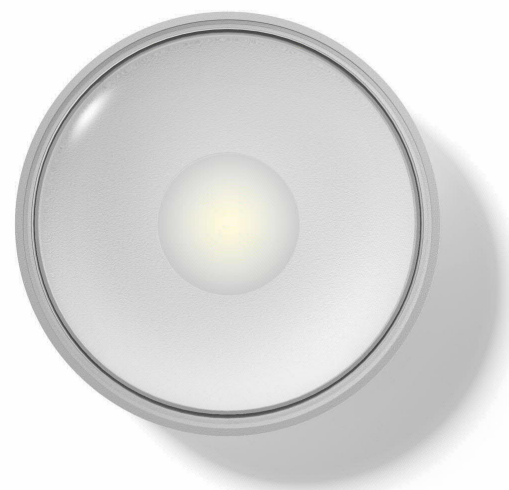

Die Frey IP65 Wandleuchte hat ein trendiges Design mit Zylinderschirm und Kristallglaslinsen.

2 x 100° Abstrahlwinkel nach oben gerichtet und als Lichtkegel nach unten, was ein tolles Licht--Spiel an der Wand ergibt.

SIF

Deckenleuchte IP65

Sif IP65 ist ein stilvoller runder Deckenstrahler,
Der innen und aussen verwendet werden.

Hergestellt aus Aluminium-Druckguss
Kristallglaslinse, die für ein helles Licht sorgt
110° Abstrahlwinkel.

Erhältlich in schwarz oder weiß

Schutzart IP65

Fest verb. LED 6W, 2700 K, 402 lm. CRI > 90

H 3,6 cm x Ø 10,7 cm.

Black No. 809-001

White No. 809-002

SILO 1

SILO 1

Portable Leuchte und Bluetooth Lautsprecher

Silo 1 ist ein intelligenter, moderner Bluetooth-Lautsprecher mit einem LED-Lichtgriff aus Messing.

Körper des Lautsprechers besteht aus Bambusholz auf der Oberseite und unten.