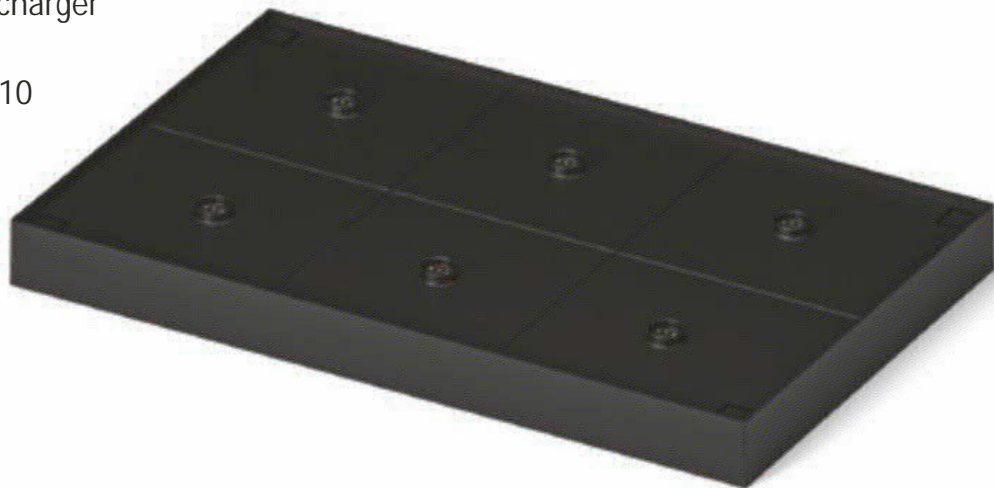

Rechargeable table light

H 35,8 cm. Ø Schirm 8,7cm, Fuss 11,2 cm.
Fest verb. LED 2,2W
K 2700 & 3000 (umschaltbar).
Lumen 150 - Touch Dimmer

Black No. 820-004
White No. 820-002
Corten No. 820-001
Green grey No. 820-003

Multi Kontakt Lade-Station,
lädt 6 Leuchten gleichzeitig.
Sehr gut geeignet für Gewerbe
und Gastronomie...

Charging shelf,
including charger

No. 820-010

SAGA

Wandleuchte- indoor und outdoor IP65

Inspiriert vom Schmuckdesign,
Kunstwerke aus Glas.