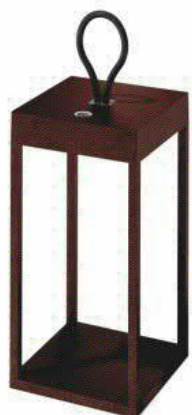

Bei komplett leerem Akku dauert es etwa 6 Stunden bis der Ladezustand wieder zu 100 % erreicht ist.

Gehäuse mit Polyester-Pulverbeschichtung.

Produkt ohne sichtbare Schrauben.

Schutzklasse IP65.

LUCERNA CORTEN

Photo:
Casper Alminde Poulsen

LOOM
DESIGN

LUCERNA

Rechargeable lantern

LUCERNA 30

Fest verb. LED 2700 K, 200 lm.
H 30 cm x B 15 cm x D 15 cm.

Corten No. 802-005
Black No. 802-002
White No. 802-001

LUCERNA 50

Transparenz und leichte Struktur schaffen intime, Atmosphären, die die Faszination der Nacht unverändert hinterlassen.

Das Gestell besteht aus Alu-Druckguss und Alu-Strangpressprofilen, in den Farben matt schwarz, matt weiss und Corten-Finish