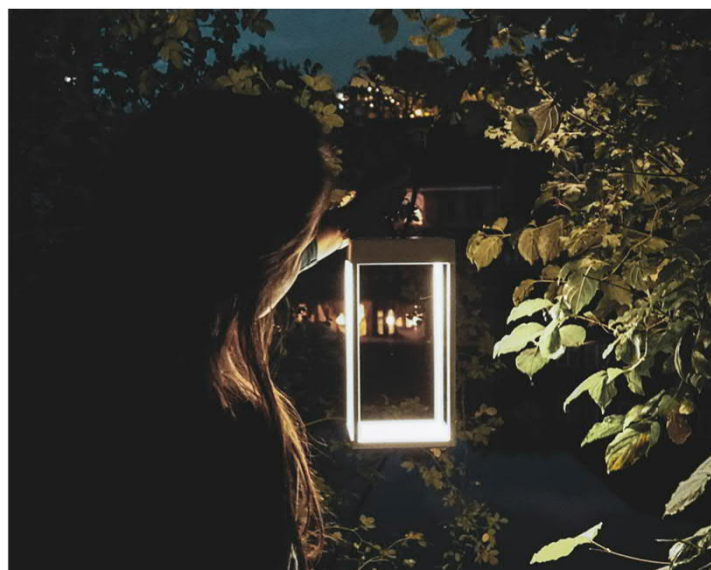

LOOM Design - Moderne Leuchten im klassischen, skandinavischen Style.

Wenn Sie ein Beleuchtungs-Enthusiast mit einem Auge für hochwertige Designerleuchten, zu günstigen Preisen sind oder Sie wollen einfach nur elegante Leuchten im attraktiven skandinavischen Stil, dann ist LOOM Design garantiert das, was Sie suchen.

LOOM Design ist ein dänisches Beleuchtungsunternehmen, das den Markt schon über 30 Jahre bedient.

Bei LOOM Design, Design stehen Benutzerfreundlichkeit, Funktionalität und ein hoher Qualitätsstandard absolut im Vordergrund. Das Unternehmen hat sich besonders auf die Einführung moderner Leuchten, im skandinavischen Stil konzentriert.

Einfacher skandinavischer Stil gepaart mit langer Lebensdauer, das spricht für die Nachhaltigkeit der Leuchten. Wir möchten, dass viele Jahre Freude an unseren Leuchten haben.

LOOM
DESIGN