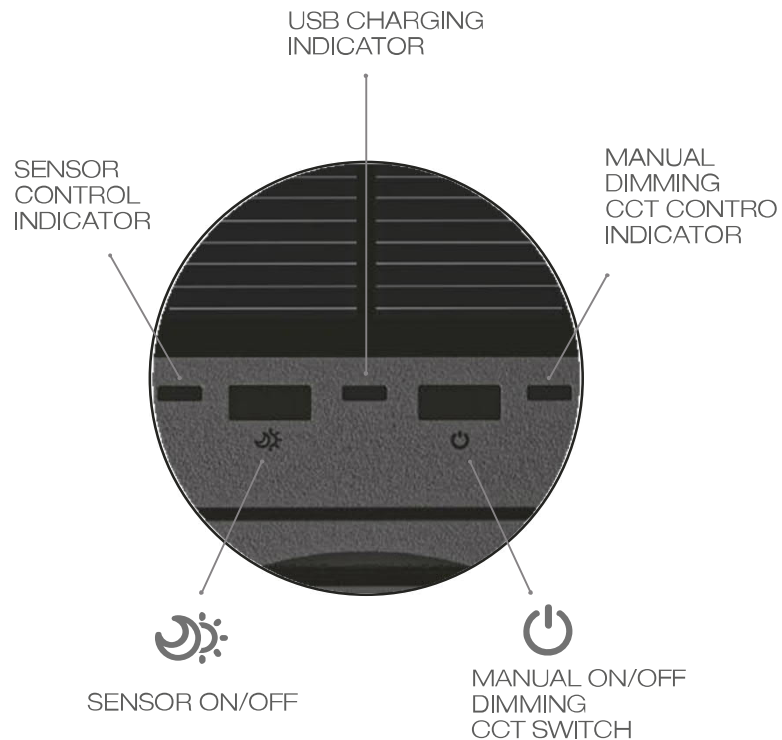

LUCERNA SOLAR HYBRID

Solar-Hybrid-Akku-Laterne.

Die Leuchte besteht aus hochwertigen technischen Komponenten des neuesten Technologiestandards: LI-Ionen-Akku, Elektronik und Solarpanel.

Die Leuchte besticht durch ihr, aufs Wesentliche reduzierte, klares Design. Der Zweck wird mit dem Raum ausgefüllt, der die Leuchte aussen umgibt.

Transparenz und leichte Struktur schaffen intime, Atmosphären, die die Faszination der Nacht unverändert hinterlassen.

Das Gestell besteht aus Alu-Druckguss und Alu-Strangpressprofilen, in den Farben matt schwarz, matt weiss und Corten-Finish

Die Materialien sind alle recycelbar.

Leichte Bedienung über Dämmerungssensortaste und Bedienknopf neben dem Solarpanel.